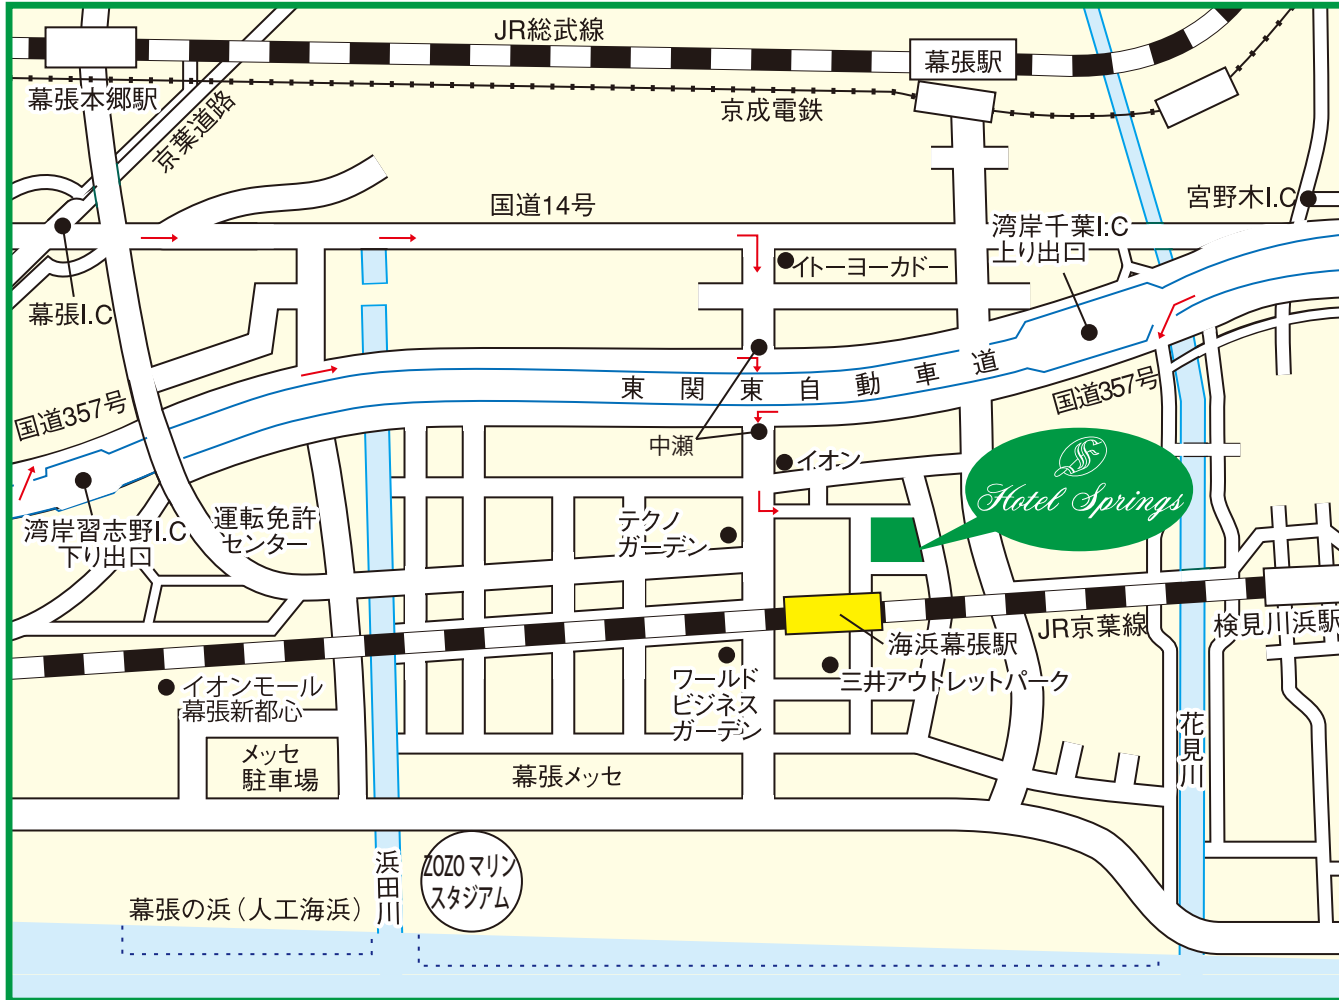

交通のご案内

拡大図

ご宿泊・レストラン・ご婚礼・ご宴会のお客様は地下駐車場をご利用いただけます。

【ご宿泊のお客様】 700円（駐車可能時間はチェックイン時からチェックアウト時まで）

【レストランご利用のお客様】 2,000円以上のご利用で3時間無料

【ご宴会ご利用のお客様】 3.5時間まで無料

【ご婚礼ご利用のお客様】 5時間まで無料

【上記以外のお客様】 30分につき300円