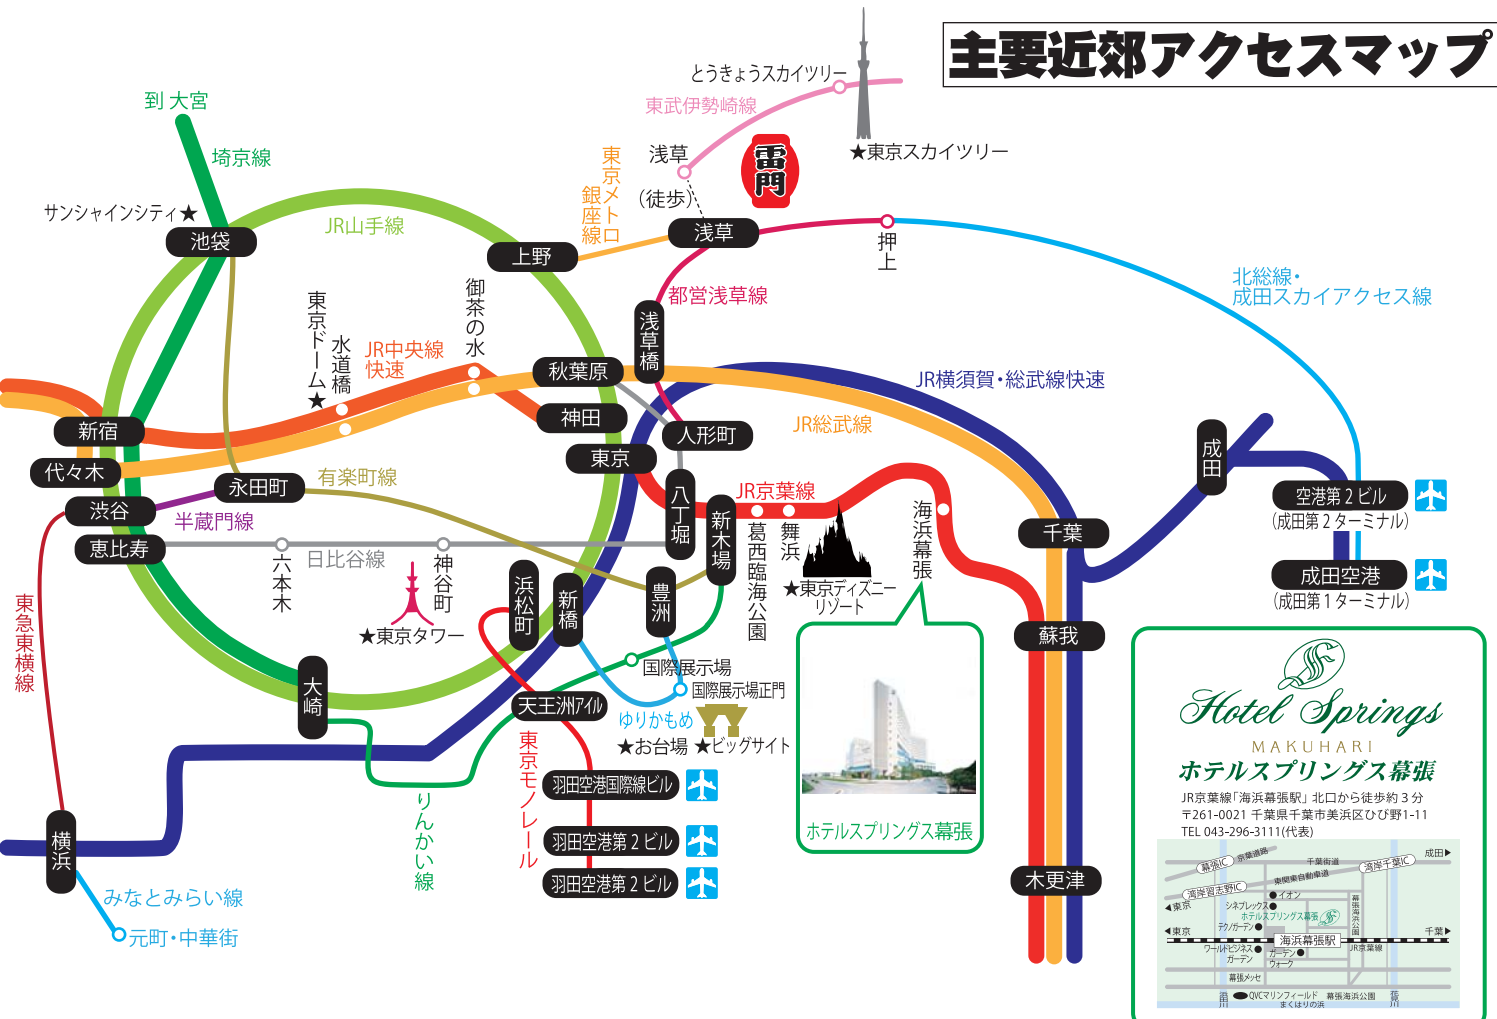

主要近郊アクセスマップ

ホテルスプリングス幕張

Hotel Springs
MAKUHARI
ホテルスプリングス幕張
JR京葉線「海浜幕張駅」北口から徒歩約3分
〒261-0021 千葉県千葉市美浜区ひび野1-11
TEL 043-296-3111(代表)