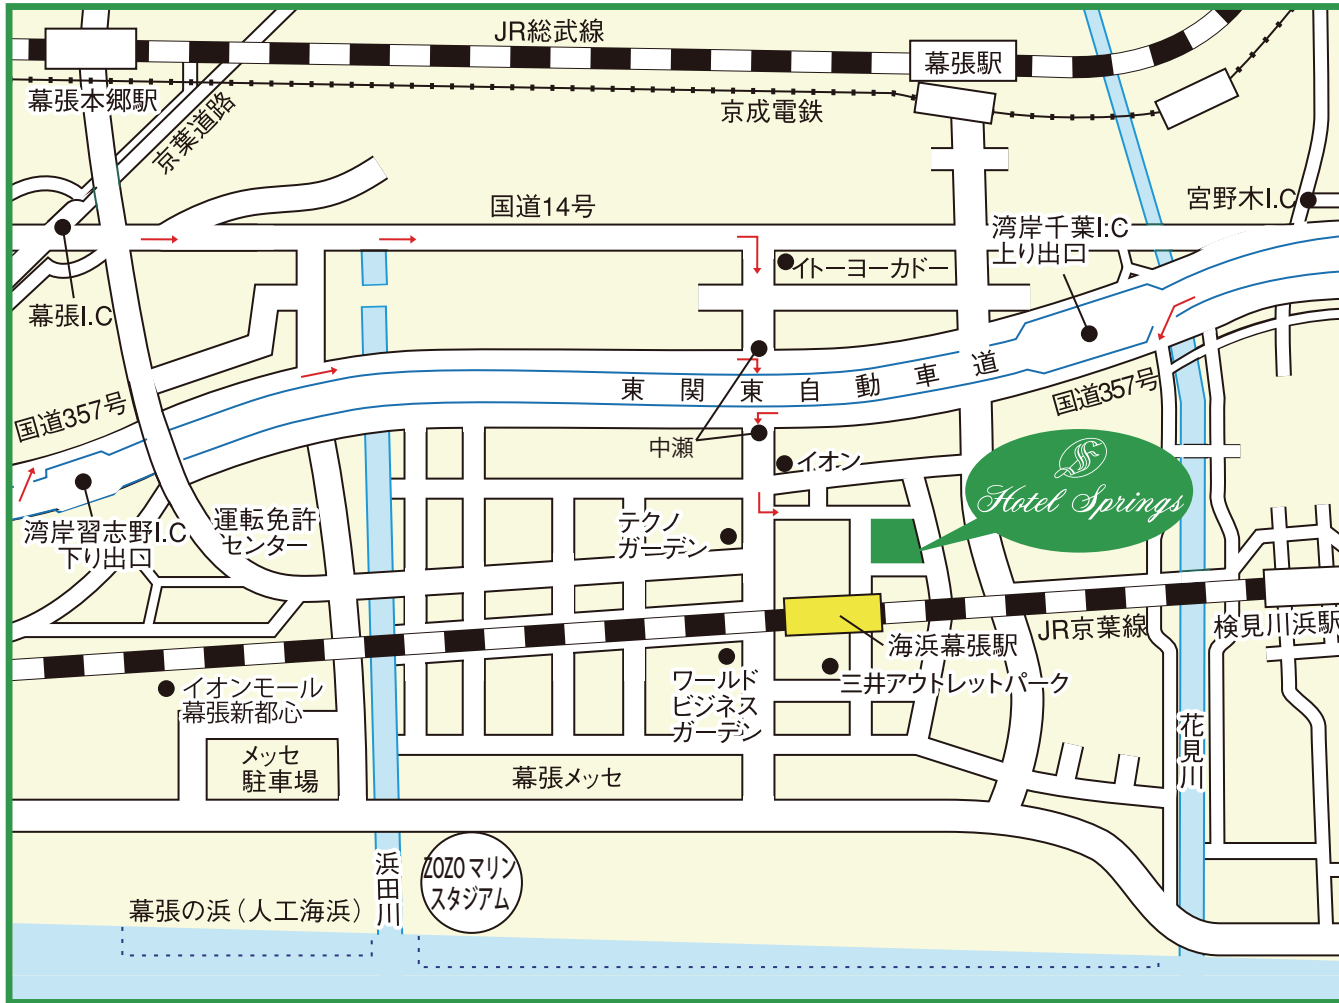

交通のご案内

拡大図

ご宿泊・レストラン・ご婚礼・ご宴会のお客様は地下駐車場をご利用いただけます。

[ご宿泊のお客様] 700円 (駐車可能時間はチェックイン時からチェックアウト時まで)

[レストランご利用のお客様] 2,000円以上のご利用で3時間無料

[ご宴会ご利用のお客様] 3.5時間まで無料

[ご婚礼ご利用のお客様] 5時間まで無料

[上記以外のお客様] 30分につき300円

[大型バス等] 1日3,500円 (要予約/屋外)

[地下駐車場]

高さ制限：2.1m

収容台数：200台

〒261-0021 千葉市美浜区ひび野1-11

1-11 Hibino, Mihama-ku, Chiba-shi, 261-0021

Tel.043-296-3111 Fax. 043-296-0063

E-mail : info@springs.co.jp