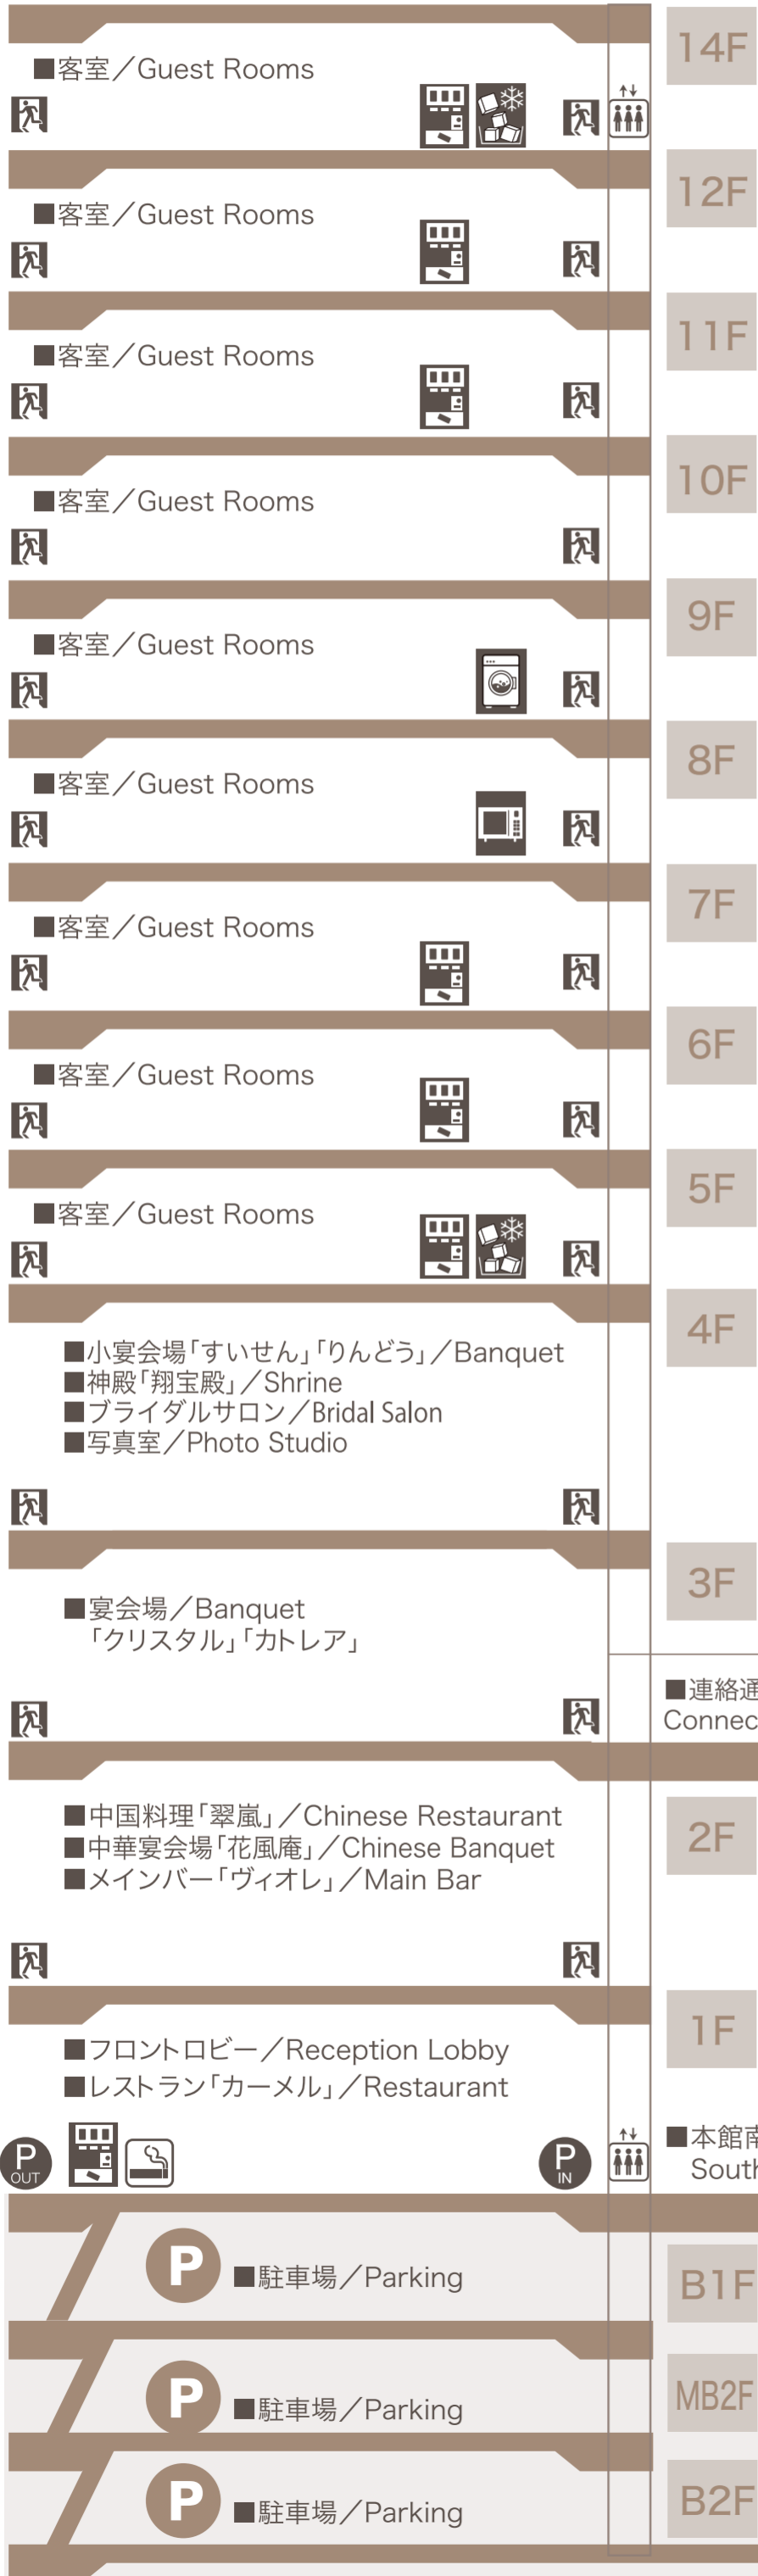

# Hotel Springs MAKUHARI Floor Map

## 本館

### Main Building

- 自動販売機 / Vending machines
- 製氷機 / Icemaker
- 電子レンジ / Self Microwave
- コインランドリー / Laundromat
- 喫煙所(屋外) / Smoking area  
There is a smoking area outside the building
- 駐車場入口(2ヶ所) / Parking lot entrance (Two places)
- 駐車場出口(1ヶ所) / Parking lot exit (one place)

### Premier