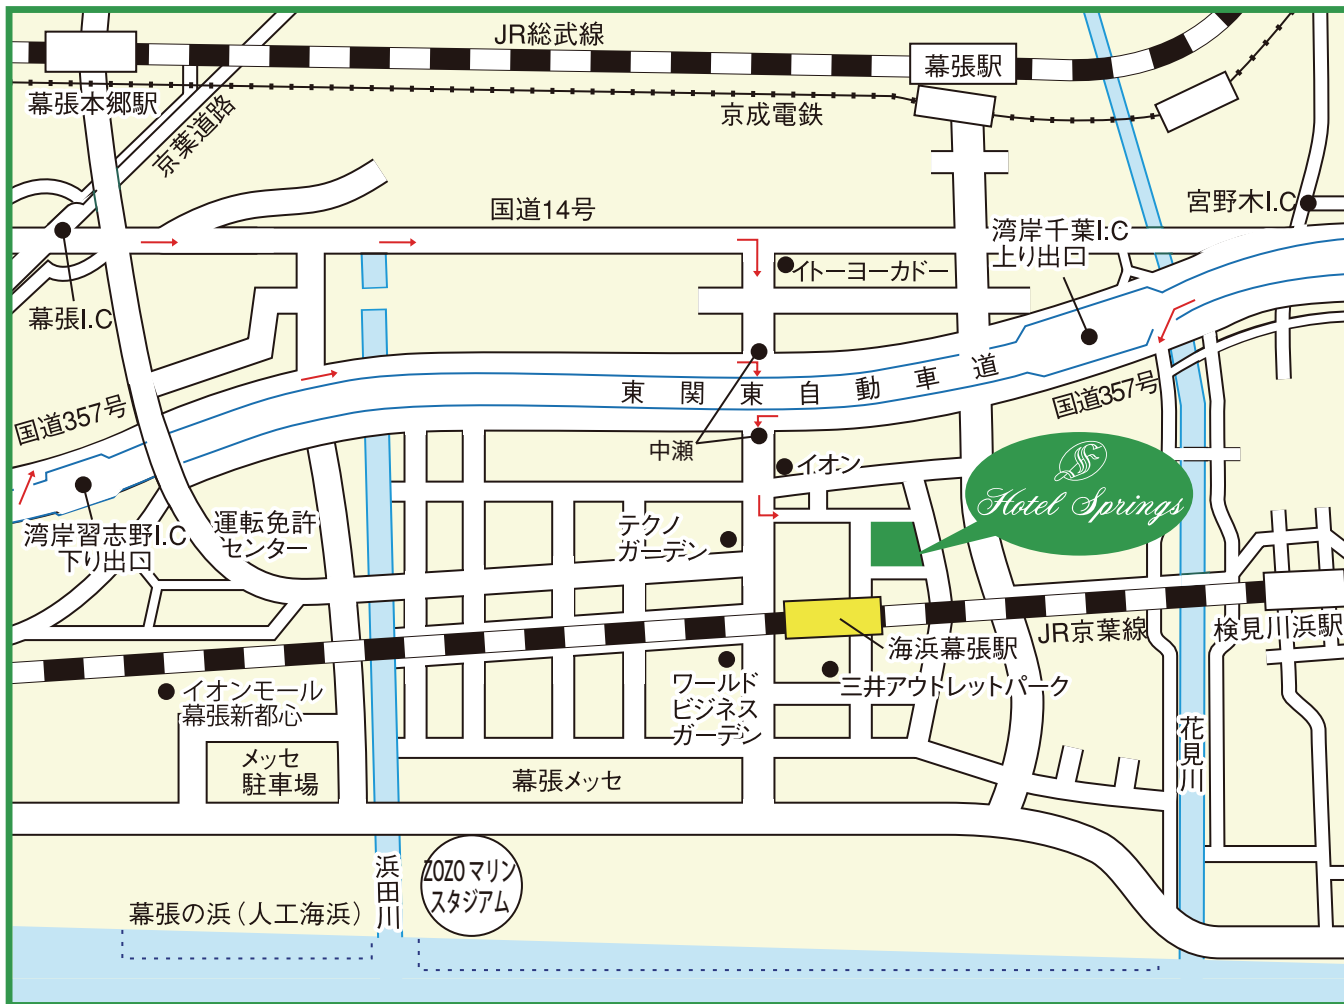

# 交通のご案内

拡大図

ご宿泊・レストラン・ご婚礼・ご宴会のお客様は地下駐車場をご利用いただけます。

[ご宿泊のお客様] 1泊 1,000円

[レストランご利用のお客様] 2,000円以上のご利用で3時間無料

[ご宴会ご利用のお客様] 3.5時間まで無料

[ご婚礼ご利用のお客様] 5時間まで無料

[上記以外のお客様] 30分につき400円

[大型バス等] 1日3,500円 (要予約/屋外)

[地下駐車場]

高さ制限：2.1m

収容台数：200台

〒261-0021 千葉県美浜区ひび野1-11  
1-11 Hibino, Mihama-ku, Chiba-shi, 261-0021

**Tel.043-296-3111** Fax. 043-296-0063

E-mail : info@springs.co.jp

web : http://springs.co.jp/