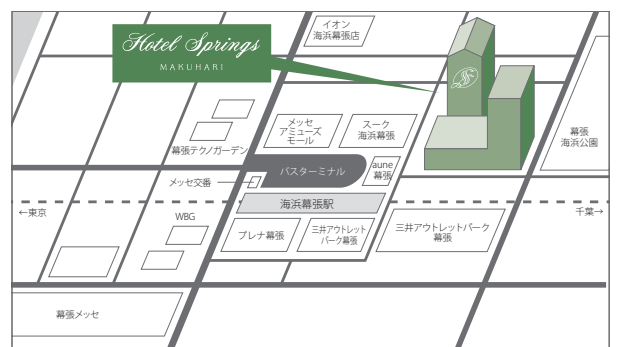

○大人…中学生以上 ○子供…小学生 ○幼児…4歳~小学生未満
○3歳以下…無料

プライベートルーム 花風庵

大切な方とゆったりとした
個室で心ゆくまでお楽しみ
ください。(全5室)

※ご利用は6名様より・室料無料

本館 2階 中国料理 **翠嵐** TEL.043-296-0094

4月26日(土)~5月6日(火)は特別営業

※4月29日(休)は営業、5月1日(休)は定休日です

11:30~15:00、18:00~21:00

ラストオーダーは閉店30分前

ご予約専用
QRコード

本館 4階 **ブライダルサロン** TEL.043-296-3133

[定休日] 毎週火曜日

4月27日(日)~29日(火)、5月1日(日)~3日(土)

10:00~12:00、14:00~18:00

GW限定!心ときめく会場見学で、運命の舞台に出会おう

予約不要 会場コーディネート見学会

映画やドラマの舞台となった空間を直接体感。多くのスターが訪れる非日常の
ロケーションで、大切な一日を永遠に輝くワンシーンへ。お気軽にお越しください。

ホテルスプリングス幕張

〒261-0021 千葉市美浜区ひび野1-11
1-11Hibino, Mihama-ku, Chiba-city, Chiba 261-0021
Tel.043-296-3111 Fax.043-296-0063
WEB:https://www.springs.co.jp